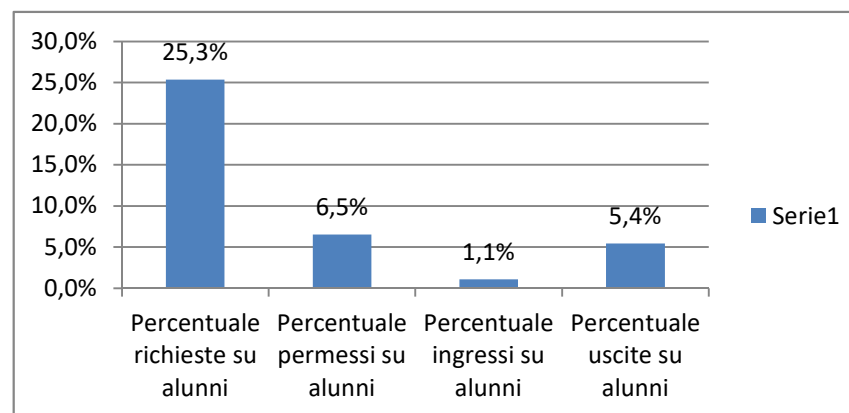

Richieste classi 2-5 2018/2019:	163
permessi ingresso totali:	7
permessi uscite totali:	35
Totale permessi:	42
Totale alunni classi 2-5:	643

Anno scolastico 2019/2020

permessi ingresso totali:	28
permessi uscite totali:	44
Totale permessi:	72
Totale alunni classi 2-5:	712

Anno 2018/2019

Percentuale richieste su alunni	25,3%
Percentuale permessi su alunni	6,5%
Percentuale ingressi su alunni	1,1%
Percentuale uscite su alunni	5,4%

Anno 2019/2020

Percentuale aumento alunni:	9,7%
Percentuale permessi su alunni:	10,1%
Percentuale ingressi su alunni	3,9%
Percentuale uscite su alunni	6,2%